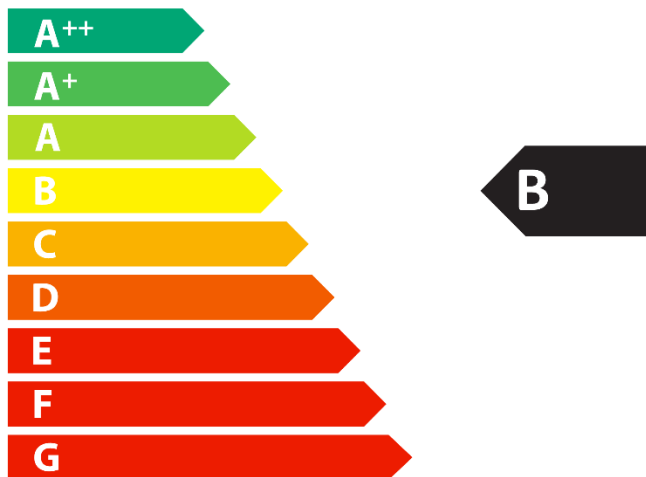

# ENERG

енергия · ενεργεια

**thermoCet**

Trimline Quadro46 (1090) - G20

**5,7**  
kW

ENERGIA · ЕНЕРГИЯ · ΕΝΕΡΓΕΙΑ · ENERGIJA · ENERGY · ENERGIE · ENERGI

2015/1186