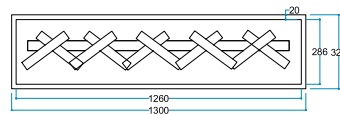

FlameLift®
Amortisör Sistemi

Touch Panel
Dokunmatik Panel

Kumanda
Uzaktan Erişim

FlameLog®
Gerçekçi 3D Odun

FlameFire®
Parlak Led Alevler

Ateş Sesi
Meşe Odunu Çıtırıtisi

FlameLight®
Gece Lambası

Ürün Ölçüleri 1300/330/365 mm
130/33/36,5 cm
51"/13"/14"

Koli Ölçüleri 1450/445/545 mm
145 /44,5/54,5 cm
57"/18"/21"

Ağırlık
30 kg

Uyarı: Ürün yerleşim yerinde hava kanallarını karşılayan menfez yapılmalıdır.