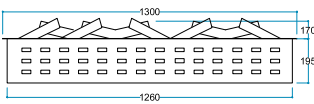

FlameLift®
Amortisör Sistemi

Touch Panel
Dokunmatik Panel

Kumanda
Uzaktan Erişim

FlameLog®
Gerçekçi 3D Odun

FlameFire®
Parlak Led Alevler

Ateş Sesi
Meşe Odunu Çıtırıtisi

FlameLight®
Gece Lambası

Ürün Ölçüleri 1300/330/365 mm
130/33/36,5 cm
51"/13"/14"

Koli Ölçüleri 1450/445/545 mm
145 /44,5/54,5 cm
57"/18"/21"

Ağırlık
30 kg

Uyarı: Ürün yerleşim yerinde hava kanallarını karşılayan menfez yapılmalıdır.