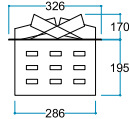

FlameLift®
Amortisör Sistemi

Touch Panel
Dokunmatik Panel

Kumanda
Uzaktan Erişim

FlameLog®
Gerçekçi 3D Odun

FlameFire®
Parlak Led Alevler

Ateş Sesi
Meşe Odunu Çıtırıtisi

FlameLight®
Gece Lambası

Ürün Ölçüleri 1300/330/365 mm
130/33/36,5 cm
51"/13"/14"

Koli Ölçüleri 1450/445/545 mm
145 /44,5/54,5 cm
57"/18"/21"

Ağırlık
30 kg

Uyarı: Ürün yerleşim yerinde hava kanallarını karşılayan menfez yapılmalıdır.