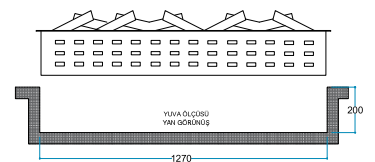

FlameLift®
Amortisör Sistemi

Touch Panel
Dokunmatik Panel

Kumanda
Uzaktan Erişim

FlameLog®
Gerçekçi 3D Odun

FlameFire®
Parlak Led Alevler

Ateş Sesi
Meşe Odunu Çıtırıtisi

FlameLight®
Gece Lambası

Ürün Ölçüleri 1300/330/365 mm
130/33/36,5 cm
51"/13"/14"

Koli Ölçüleri 1450/445/545 mm
145 /44,5/54,5 cm
57"/18"/21"

Ağırlık
30 kg

Uyarı: Ürün yerleşim yerinde hava kanallarını karşılayan menfez yapılmalıdır.