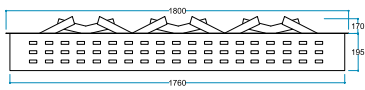

FlameLift®
Amortisör Sistemi

Touch Panel
Dokunmatik Panel

Kumanda
Uzaktan Erişim

FlameLog®
Gerçekçi 3D Odun

FlameFire®
Parlak Led Alevler

Ateş Sesi
Meşe Odunu Çıtırıtı

FlameLight®
Gece Lambası

Ürün Ölçüleri 1800/330/385 mm
180/33/38,5 cm
71"/13"/15"

Koli Ölçüleri 1950/445/500 mm
195 /44,5/50 cm
770"/18"/20"

Ağırlık

40 kg

Uyarı: Ürün yerleşim yerinde hava kanallarını karşılayan menfez yapılmalıdır.