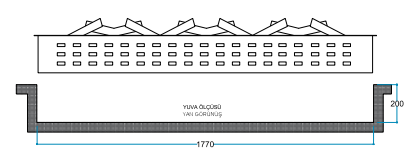

FlameLift®
Amortisör Sistemi

Touch Panel
Dokunmatik Panel

Kumanda
Uzaktan Erişim

FlameLog®
Gerçekçi 3D Odun

FlameFire®
Parlak Led Alevler

Ateş Sesi
Meşe Odunu Çıtırıtı

FlameLight®
Gece Lambası

Ürün Ölçüleri 1800/330/385 mm
180/33/38,5 cm
71"/13"/15"

Koli Ölçüleri 1950/445/500 mm
195 /44,5/50 cm
770"/18"/20"

Ağırlık

40 kg

Uyarı: Ürün yerleşim yerinde hava kanallarını karşılayan menfez yapılmalıdır.