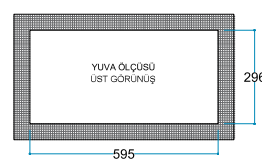

## Genel Özellikler

Uzaktan Kumanda	Model:	Vasko / VP 60
FlameLog® Fireline Patentli 3D Odun – Gerçek Kor	Voltaj:	220/240 V
FlameFire® Gerçek Alev Etkisi Ayarlanabilir Alev Şiddeti	Ac 50/60 Hz - Max 2500 W	
FlameLight® Gece Lambası Özelliği	Materyal:	Çelik
Meşe Odunu Çıtırıtılı Yanma Sesi	Renk:	Siyah
Flameline patentli odunlara kablosuz enerji aktarımı	Uzaktan Kumanda:	455 Khz / kHz CR2032
Tüm Özellikler Birbirinden Bağımsız Kullanım	Enerji Kablosu:	2 M

## Teknik Özellikler

	Touch Panel Dokunmatik Panel
	Kumanda Uzaktan Erişim
	FlameLog® Gerçekçi 3D Odun
	FlameFire® Parlak Led Alevler
	Ateş Sesi Meşe Odunu Çıtırıtı
	FlameLight® Gece Lambası

**Ürün Ölçüleri** 615/316/400 mm  
61,5/31,6/40 cm  
24"/13"/16"

**Koli Ölçüleri** 760/440/510 mm  
76/44/51 cm  
30"/17"/20"

**Ağırlık**  
15 kg

Uyarı: Ürün yerleşim yerinde hava kanallarını karşılayan menfez yapılmalıdır.