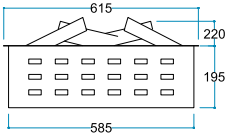

## Teknik Özellikler

	Touch Panel Dokunmatik Panel
	Kumanda Uzaktan Erişim
	FlameLog® Gerçekçi 3D Odun
	FlameFire® Parlak Led Alevler
	Ateş Sesi Meşe Odunu Çıtırıtı
	FlameLight® Gece Lambası

**Ürün Ölçüleri** 615/316/400 mm  
61,5/31,6/40 cm  
24"/13"/16"

**Koli Ölçüleri** 760/440/510 mm  
76/44/51 cm  
30"/17"/20"

**Ağırlık**  
15 kg

Uyarı: Ürün yerleşim yerinde hava kanallarını karşılayan menfez yapılmalıdır.