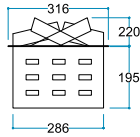

## Teknik Özellikler

	Touch Panel Dokunmatik Panel
	Kumanda Uzaktan Erişim
	FlameLog® Gerçekçi 3D Odun
	FlameFire® Parlak Led Alevler
	Ateş Sesi Meşe Odunu Çıtırıtı
	FlameLight® Gece Lambası

**Ürün Ölçüleri** 615/316/400 mm  
61,5/31,6/40 cm  
24"/13"/16"

**Koli Ölçüleri** 760/440/510 mm  
76/44/51 cm  
30"/17"/20"

**Ağırlık**  
15 kg

Uyarı: Ürün yerleşim yerinde hava kanallarını karşılayan menfez yapılmalıdır.