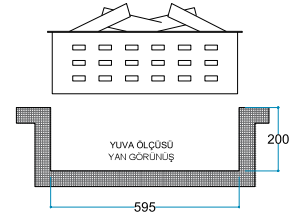

Uyarı: Ürün yerleşim yerinde hava kanallarını karşılayan menfez yapılmalıdır.