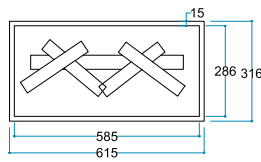

## Genel Özellikler

Uzaktan Kumanda	Model:	Vasko / VP 60
FlameLog® Fireline Patentli 3D Odun – Gerçek Kor	Voltaj:	220/240 V
FlameFire® Gerçek Alev Etkisi Ayarlanabilir Alev Şiddeti	Ac 50/60 Hz - Max 2500 W	
FlameLight® Gece Lambası Özelliği	Materyal:	Çelik
Meşe Odunu Çıtırıtılı Yanma Sesi	Renk:	Siyah
Flameline patentli odunlara kablosuz enerji aktarımı	Uzaktan Kumanda:	455 Khz / kHz CR2032
Tüm Özellikler Birbirinden Bağımsız Kullanım	Enerji Kablosu:	2 M

## Teknik Özellikler

	Touch Panel Dokunmatik Panel
	Kumanda Uzaktan Erişim
	FlameLog® Gerçekçi 3D Odun
	FlameFire® Parlak Led Alevler
	Ateş Sesi Meşe Odunu Çıtırıtı
	FlameLight® Gece Lambası

**Ürün Ölçüleri** 615/316/400 mm  
61,5/31,6/40 cm  
24"/13"/16"

**Koli Ölçüleri** 760/440/510 mm  
76/44/51 cm  
30"/17"/20"

**Ağırlık**  
15 kg

Uyarı: Ürün yerleşim yerinde hava kanallarını karşılayan menfez yapılmalıdır.