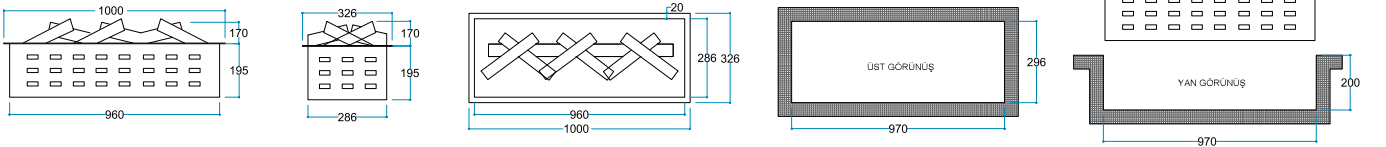

Vasko

VP100

Genel Özellikler

Uzaktan Kumanda	Model:	Vasko / VP 100
FlameLog® Fireline Patentli 3D Odun – Gerçek Kor	Voltaç:	220/240 V
FlameFire® Gerçek Alev Etkisi Ayarlanabilir Alev Şiddeti	Ac 50/60 Hz - Max 2500 W	
FlameLight® Gece Lambası Özelliği	Materyal:	Çelik
Meşe Odunu Çıtırıtılı Yanma Sesi	Renk:	Siyah
Flameline patentli odunlara kablosuz enerji aktarımı	Uzaktan Kumanda:	455 Khz / kHz CR2032
Tüm Özellikler Birbirinden Bağımsız Kullanım	Enerji Kablosu:	2 M

Ürün Ölçüleri 1000/330/430 mm
100/33/43 cm
39"/13"/17"

Koli Ölçüleri 1150/445/545 mm
115,0/44,5/54,5 cm
45"/18"/21"

Ağırlık
25 kg

Uyarı: Ürün yerleşim yerinde hava kanallarını karşılayan menfez yapılmalıdır.