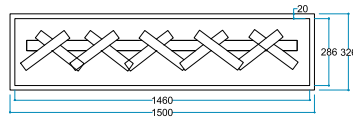

## Teknik Özellikler

Uzaktan Kumanda	Model:	Vasko / VP150
FlameLog® Fireline Patentli 3D Odun – Gerçek Kor	Voltaj:	220/240 V
FlameFire® Gerçek Alev Etkisi Ayarlanabilir Alev Şiddeti		Ac 50/60 Hz - Max 2500 W
FlameLight® Gece Lambası Özelliği	Materyal:	Çelik
Meşe Odunu Çıtırıtılı Yanma Sesi	Renk:	Siyah
Flameline patentli odunlara kablosuz enerji aktarımı	Uzaktan Kumanda:	455 Khz / kHz CR2032
FlameLight® Flimeline Patentli Amortisör Sistemi	Enerji Kablosu:	2 M
Tüm Özellikler Birbirinden Bağımsız Kullanım		

**Ürün Ölçüleri** 1500/330/430 mm  
150/33/43 cm  
59"/13"/17"

**Koli Ölçüleri** 1650/445/545 mm  
165/44,5/54,5 cm  
65"/18"/21"

**Ağırlık** 35 kg

Uyarı: Ürün yerleşim yerinde hava kanallarını karşılayan menfez yapılmalıdır.