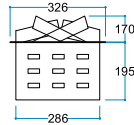

**Ürün Ölçüleri** 1500/330/430 mm  
150/33/43 cm  
59"/13"/17"

**Koli Ölçüleri** 1650/445/545 mm  
165/44,5/54,5 cm  
65"/18"/21"

**Ağırlık** 35 kg

Uyarı: Ürün yerleşim yerinde hava kanallarını karşılayan menfez yapılmalıdır.