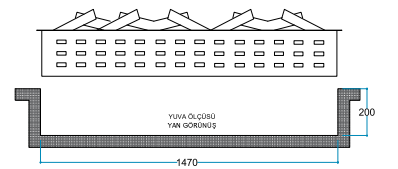

**Ürün Ölçüleri** 1500/330/430 mm  
150/33/43 cm  
59"/13"/17"

**Koli Ölçüleri** 1650/445/545 mm  
165/44,5/54,5 cm  
65"/18"/21"

**Ağırlık** 35 kg

Uyarı: Ürün yerleşim yerinde hava kanallarını karşılayan menfez yapılmalıdır.