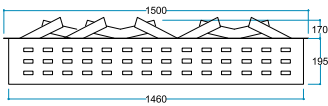

Vasko

VP150

Genel Özellikler

Teknik Özellikler

Uzaktan Kumanda	Model:	Vasko / VP150
FlameLog® Fireline Patentli 3D Odun – Gerçek Kor	Voltaj:	220/240 V
FlameFire® Gerçek Alev Etkisi Ayarlanabilir Alev Şiddeti		Ac 50/60 Hz - Max 2500 W
FlameLight® Gece Lambası Özelliği	Materyal:	Çelik
Meşe Odunu Çıtırıtılı Yanma Sesi	Renk:	Siyah
Flameline patentli odunlara kablosuz enerji aktarımı	Uzaktan Kumanda:	455 Khz / kHz CR2032
FlameLight® Flimeline Patentli Amortisör Sistemi	Enerji Kablosu:	2 M
Tüm Özellikler Birbirinden Bağımsız Kullanım		

	FlameLift® Amortisör Sistemi
	Touch Panel Dokunmatik Panel
	Kumanda Uzaktan Erişim
	FlameLog® Gerçekçi 3D Odun
	FlameFire® Parlak Led Alevler
	Ateş Sesi Meşe Odunu Çıtırıtısı
	FlameLight® Gece Lambası

Ürün Ölçüleri 1500/330/430 mm
150/33/43 cm
59"/13"/17"

Koli Ölçüleri 1650/445/545 mm
165/44,5/54,5 cm
65"/18"/21"

Ağırlık 35 kg

Uyarı: Ürün yerleşim yerinde hava kanallarını karşılayan menfez yapılmalıdır.